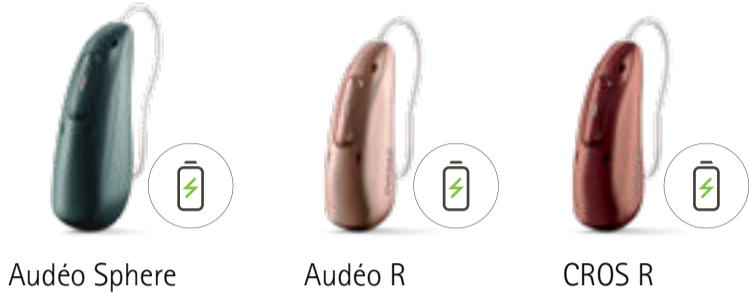

Unlock a world of possibilities with Phonak Infinio.

Receiver-in-the-canal

Colours:

- 
1A
Copper
- 
8A
Sienna Red
- 
9A
Atlantic Green
- 
P1
Sand Beige
- 
P3
Sandalwood
- 
P4
Chestnut
- 
P5
Champagne
- 
P6
Silver Gray
- 
P7
Graphite Gray
- 
P8
Velvet Black

In-the-ear

Colours:

- | | |
|--|---|
| <p>Faceplate colours</p> <ul style="list-style-type: none"> <li style="margin-right: 10px; text-align: center;"> 
 06
Black <li style="margin-right: 10px; text-align: center;"> 
 28*
Brown <li style="margin-right: 10px; text-align: center;"> 
 22
Cocoa <li style="margin-right: 10px; text-align: center;"> 
 14*
Tan <li style="margin-right: 10px; text-align: center;"> 
 26
Pink | <p>Acrylic shell colours</p> <ul style="list-style-type: none"> <li style="margin-right: 10px; text-align: center;"> 
 06
Black <li style="margin-right: 10px; text-align: center;"> 
 28
Brown <li style="margin-right: 10px; text-align: center;"> 
 22
Cocoa <li style="margin-right: 10px; text-align: center;"> 
 14
Tan <li style="margin-right: 10px; text-align: center;"> 
 26
Pink <li style="margin-right: 10px; text-align: center;"> 
 R
Red <li style="margin-right: 10px; text-align: center;"> 
 B
Blue <li style="margin-right: 10px; text-align: center;"> 
 21
Transparent <p style="text-align: center;">Transparent Transparent</p> |
|--|---|